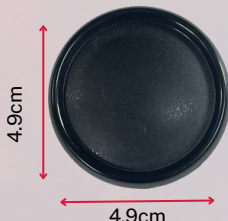

PROFESSIONAL COOKING ACCESSORIES

CALDEROS

- 440116-CALDERO 16cm x 8.7cm 1.4L 1.5Q
- 440118-CALDERO 18cm x 8.7cm 1.95L 2.1Q
- 440120-CALDERO 20cm x 9cm 2.4L 2.5Q
- 440122-CALDERO 22cm x 11cm 3.6L 3.8Q
- 440126-CALDERO 26cm x 11.5cm 5.3L 5.6Q
- 440130-CALDERO 30cm x 13cm 8L 8.5Q
- 440136-CALDERO 36cm x 15cm 12.5L 13.2Q
- 440138-CALDERO 38cm x 16.5cm 15.8L 16.7Q
- 440142-CALDERO 42cm x 20cm 24L 25.4Q
- 440146-CALDERO 46cm x 22cm 32L 33.8Q
- 440150-CALDERO 50cm x 25cm 44L 46.5Q
- 440155-CALDERO 55cm x 27cm 58L 61.3Q