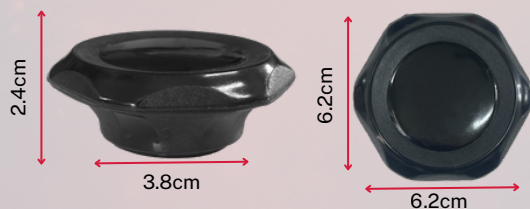

PROFESSIONAL COOKING ACCESSORIES

CALDEROS

- 440116-CALDERO 16cm x 8.7cm 1.4L 1.5Q
- 440118-CALDERO 18cm x 8.7cm 1.95L 2.1Q
- 440120-CALDERO 20cm x 9cm 2.4L 2.5Q
- 440122-CALDERO 22cm x 11cm 3.6L 3.8Q
- 440126-CALDERO 26cm x 11.5cm 5.3L 5.6Q
- 440130-CALDERO 30cm x 13cm 8L 8.5Q
- 440136-CALDERO 36cm x 15cm 12.5L 13.2Q
- 440138-CALDERO 38cm x 16.5cm 15.8L 16.7Q
- 440142-CALDERO 42cm x 20cm 24L 25.4Q
- 440146-CALDERO 46cm x 22cm 32L 33.8Q
- 440150-CALDERO 50cm x 25cm 44L 46.5Q
- 440155-CALDERO 55cm x 27cm 58L 61.3Q