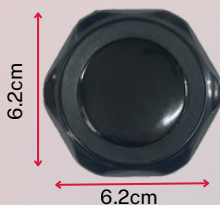

PROFESSIONAL COOKING ACCESSORIES

CALDEROS

- 440116-CALDERO 16cm x 8.7cm 1.4L 1.5Q
- 440118-CALDERO 18cm x 8.7cm 1.95L 2.1Q
- 440120-CALDERO 20cm x 9cm 2.4L 2.5Q
- 440122-CALDERO 22cm x 11cm 3.6L 3.8Q
- 440126-CALDERO 26cm x 11.5cm 5.3L 5.6Q
- 440130-CALDERO 30cm x 13cm 8L 8.5Q
- 440136-CALDERO 36cm x 15cm 12.5L 13.2Q
- 440138-CALDERO 38cm x 16.5cm 15.8L 16.7Q
- 440142-CALDERO 42cm x 20cm 24L 25.4Q
- 440146-CALDERO 46cm x 22cm 32L 33.8Q
- 440150-CALDERO 50cm x 25cm 44L 46.5Q
- 440155-CALDERO 55cm x 27cm 58L 61.3Q