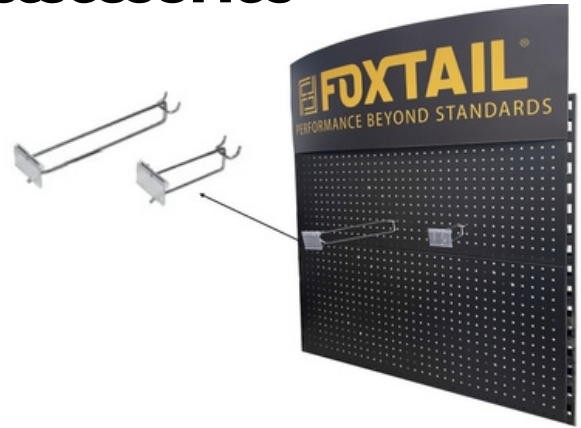

Accessories

Item ID	Description / Packing
DRDH06	DISPLAY RACK HOOK 6
DRDH12	DISPLAY RACK HOOK 12